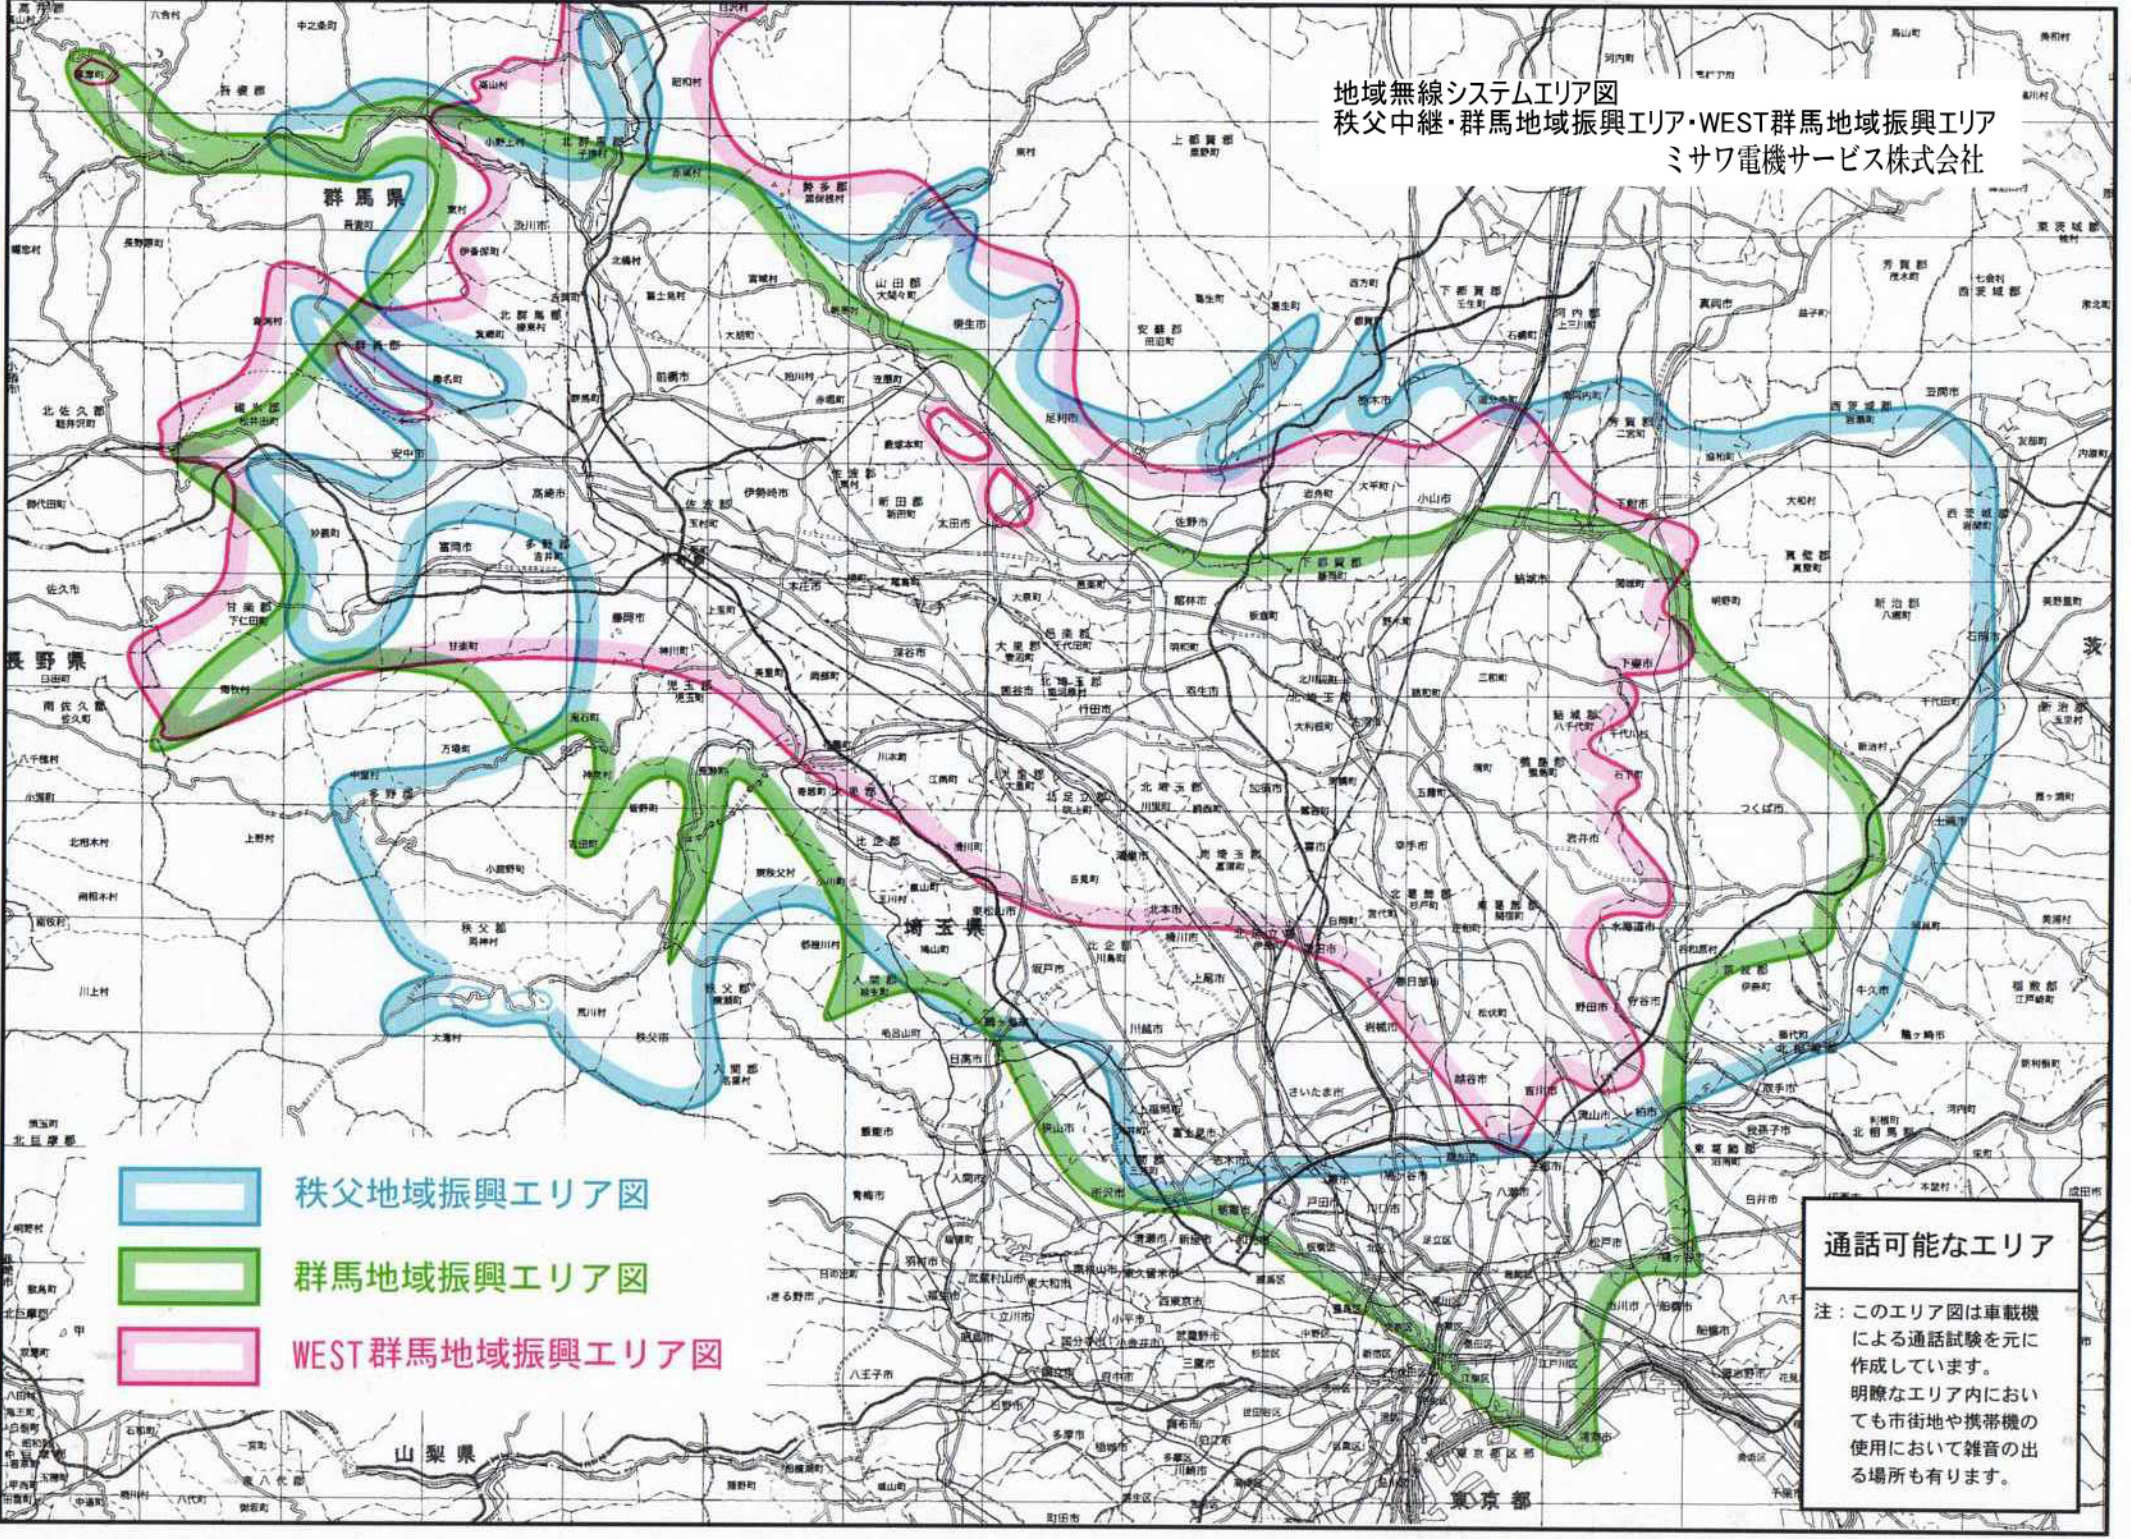

地域無線システムエリア図
 秩父中継・群馬地域振興エリア・WEST群馬地域振興エリア
 ミサワ電機サービス株式会社

- 秩父地域振興エリア図
- 群馬地域振興エリア図
- WEST群馬地域振興エリア図

通話可能なエリア

注：このエリア図は車載機による通話試験を元に作成しています。明瞭なエリア内においても市街地や携帯電話の使用において雑音の出る場所も有ります。